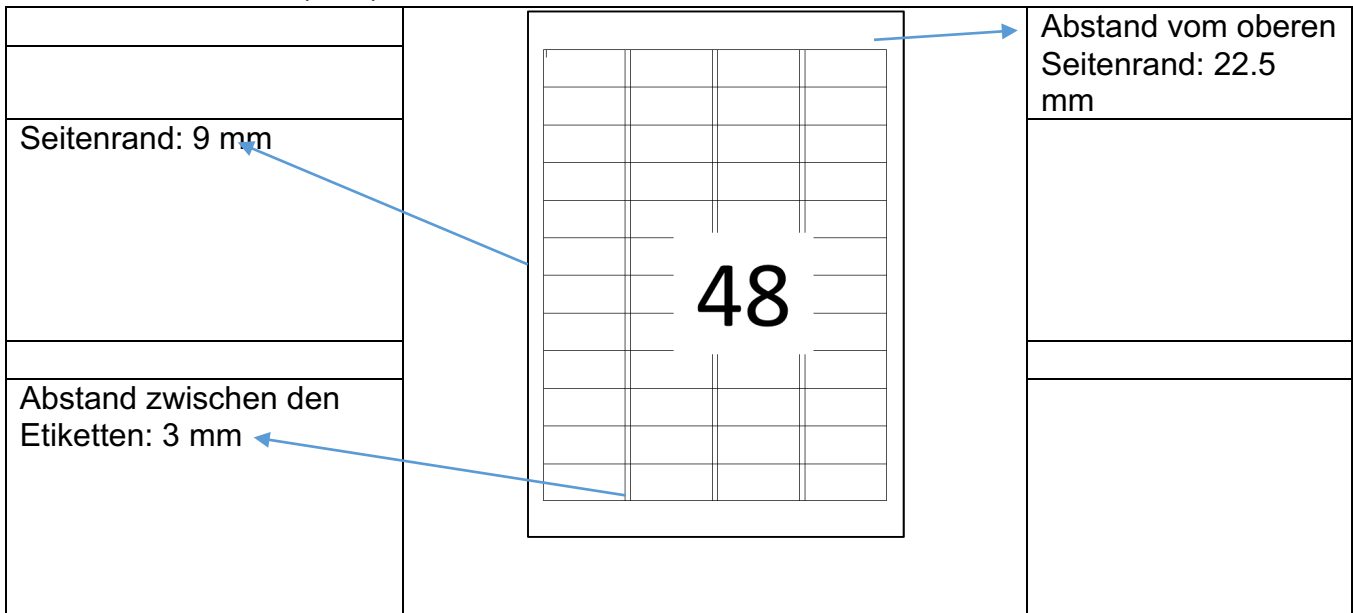

AUFGABE: ETIKETTEN WEIHNACHTEN

- Erstellen Sie ein Dokument *Etiketten\_Name.docx* mit selbst definierten Etiketten
- Etikettenname: *ETI48\_Vorname*
- Etikettenmassen (BxH); 45.7 mm x 21 mm

- Alle Etiketten enthalten den Text: Frohe Weihnachten!